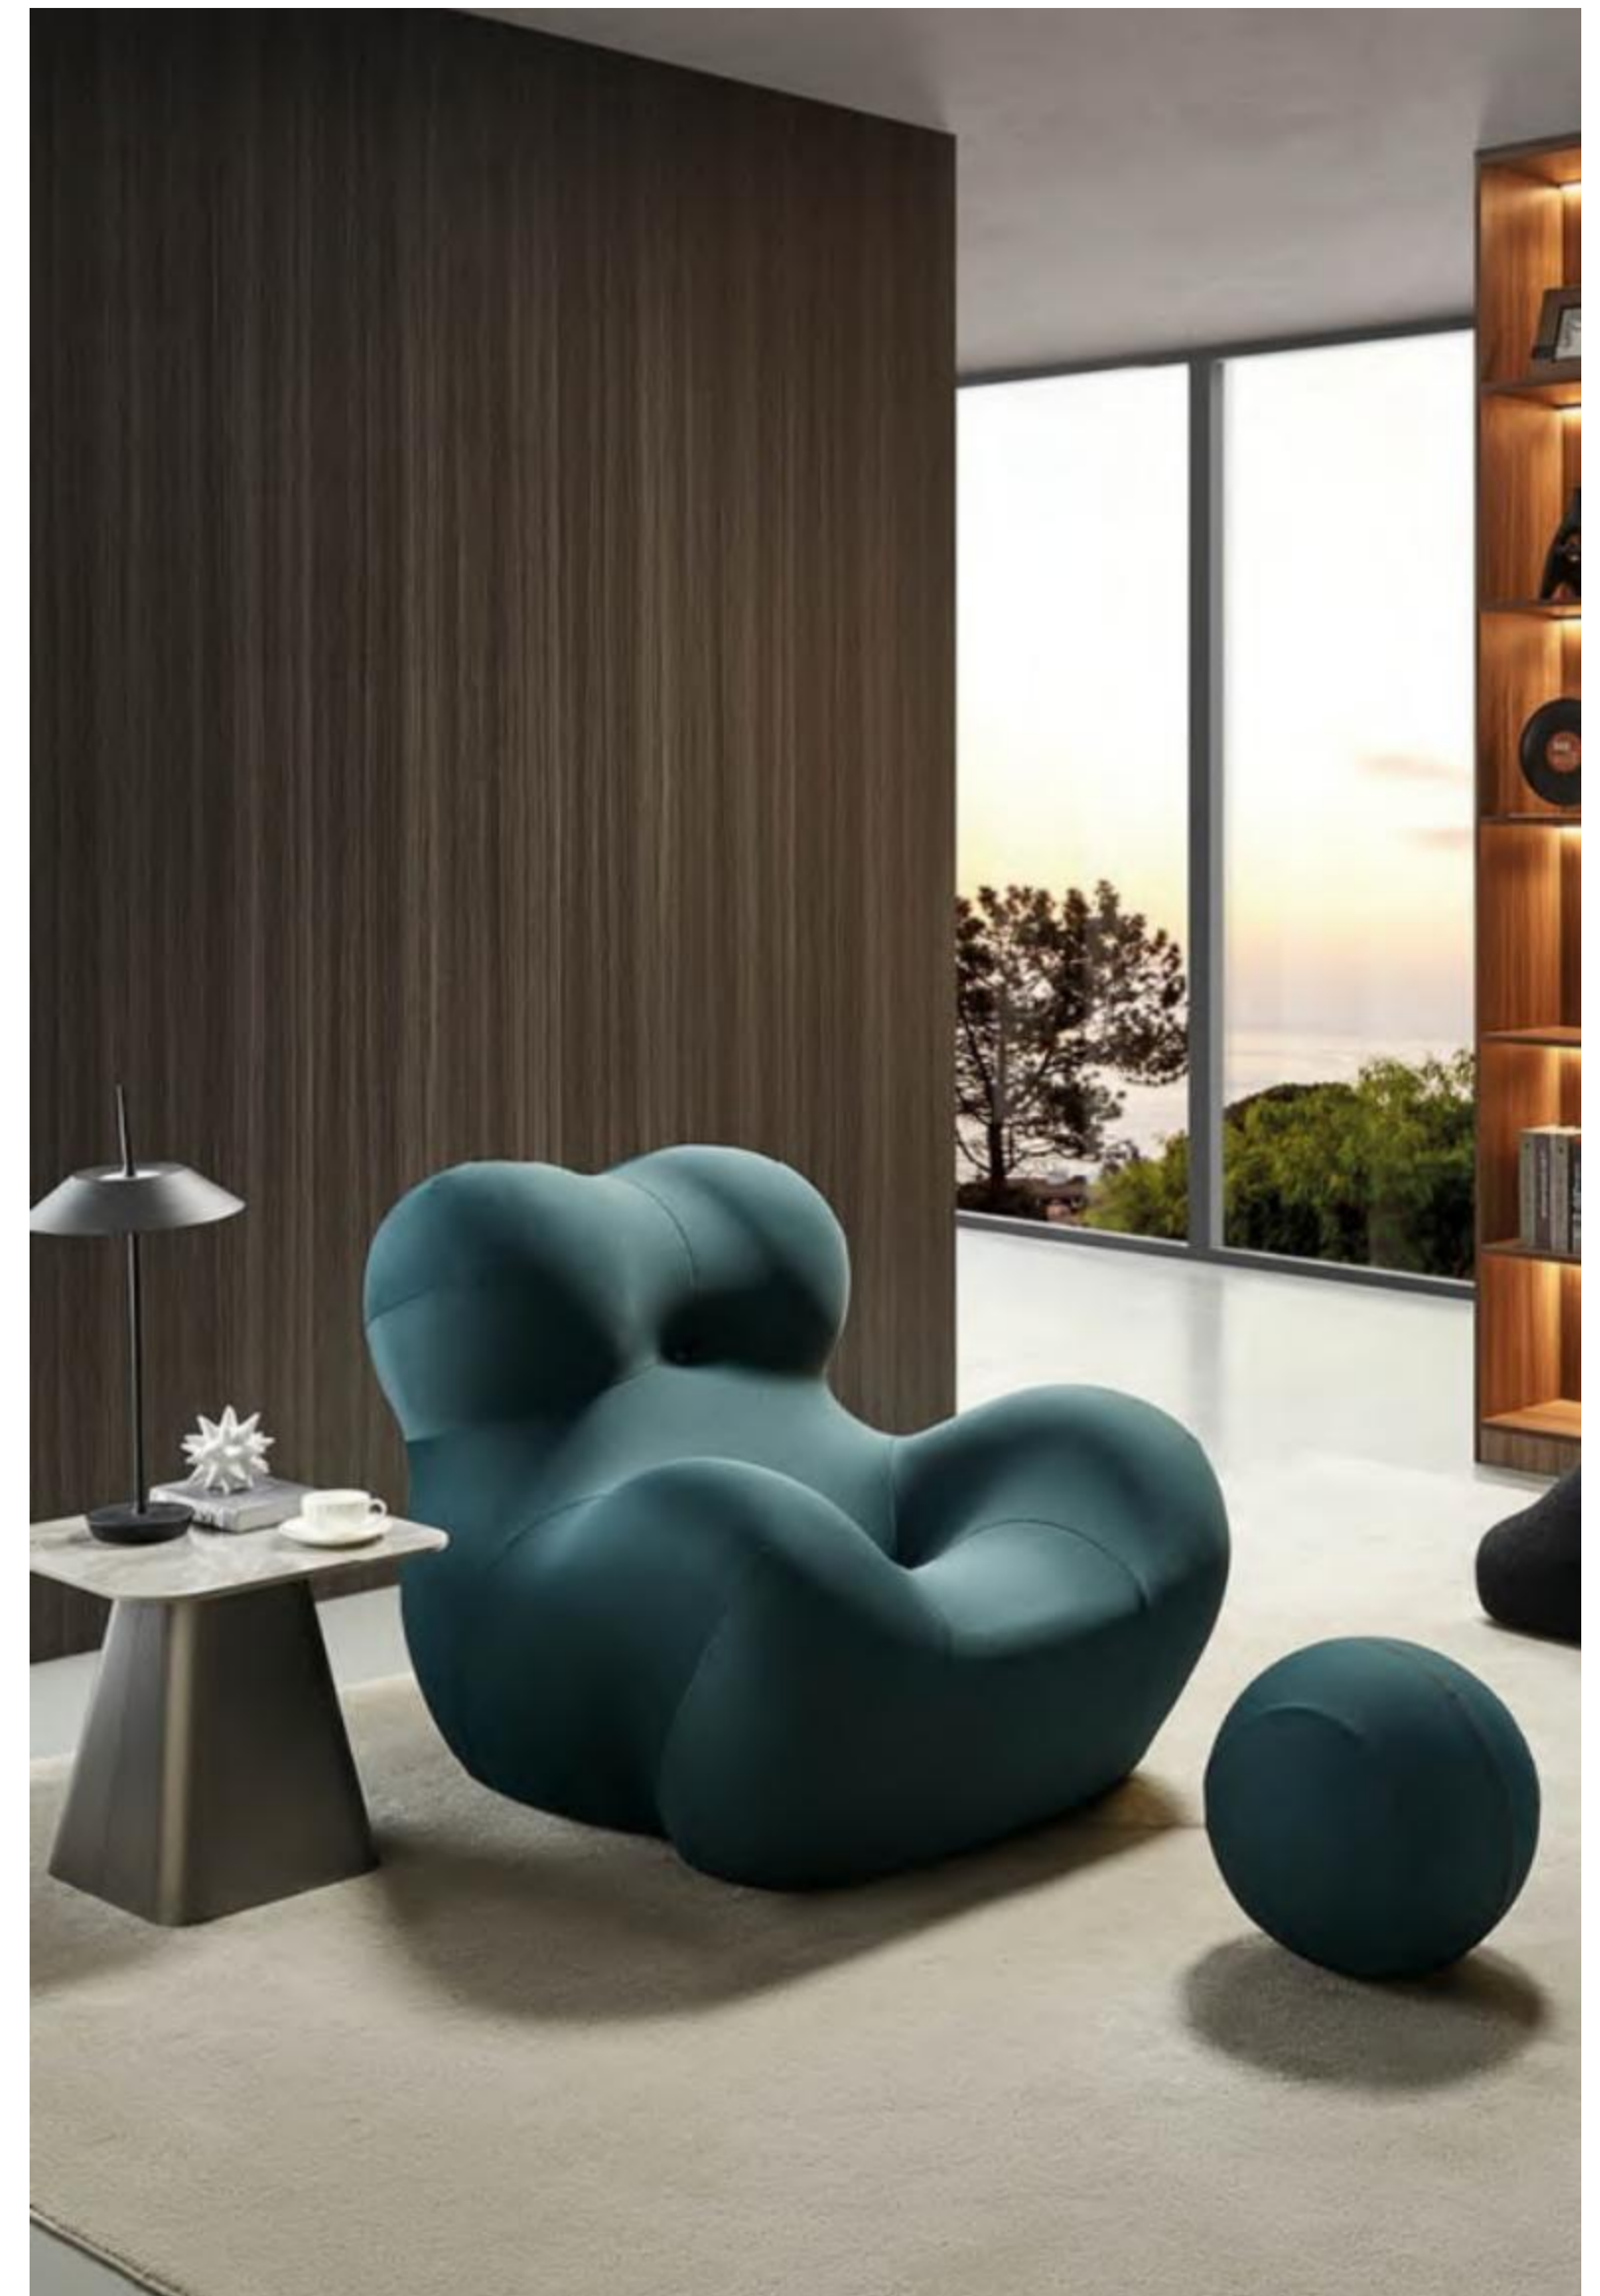

MW-ST-L-50

Illustrate : Standard size

Material description :

Moulded foam+**fabric**

CBM : 1.2

Product Size : 1020*1180*900

MW-ST-L-140

Illustrate : Standard size