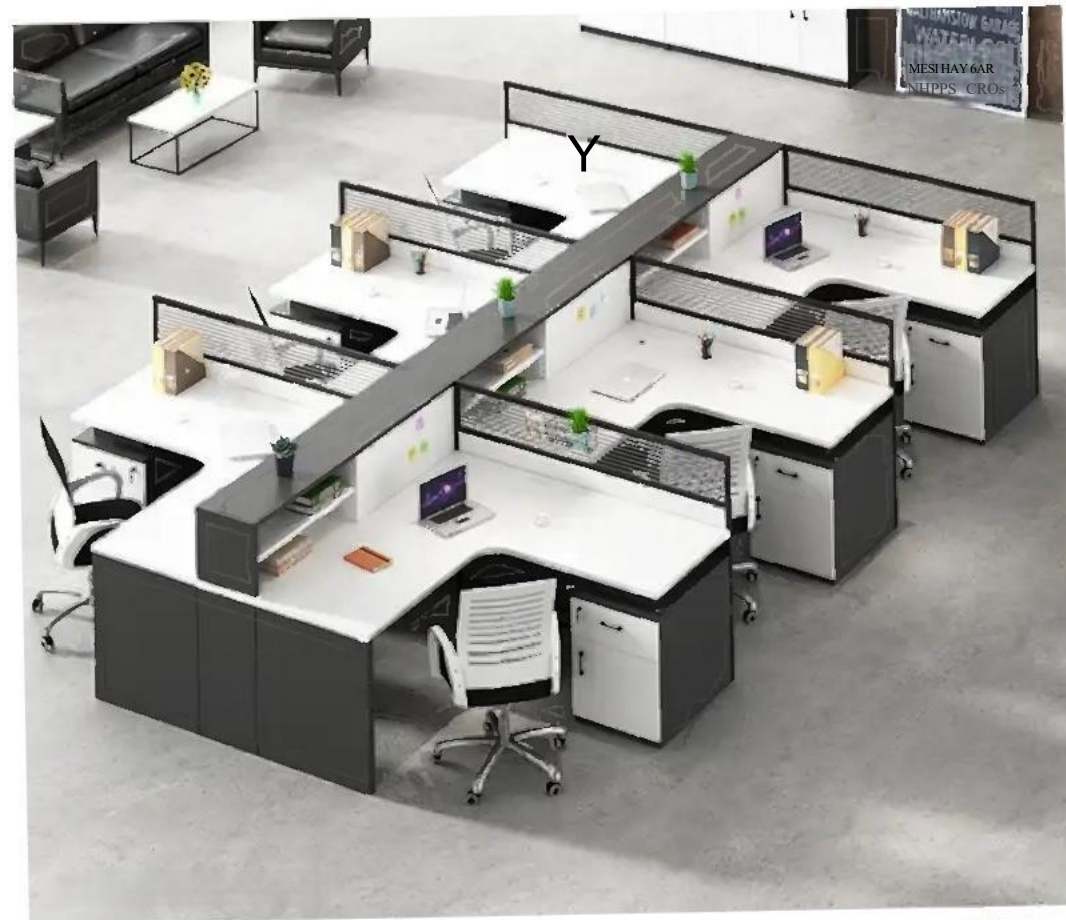

桌子: 1200W×600D×1100H
柜子: 2800W×300D×2000H

桌子: 1200W×600D×1100H
柜子: 4200W×300D×2000H

桌子：2400W×1200D×750H

桌子：3600W×1200D×750H

桌子：2400W×1200D×750H

桌子：3600W×1200D×750H

尺寸颜色均可按需定制

桌子: 3000W×4200D×1100H